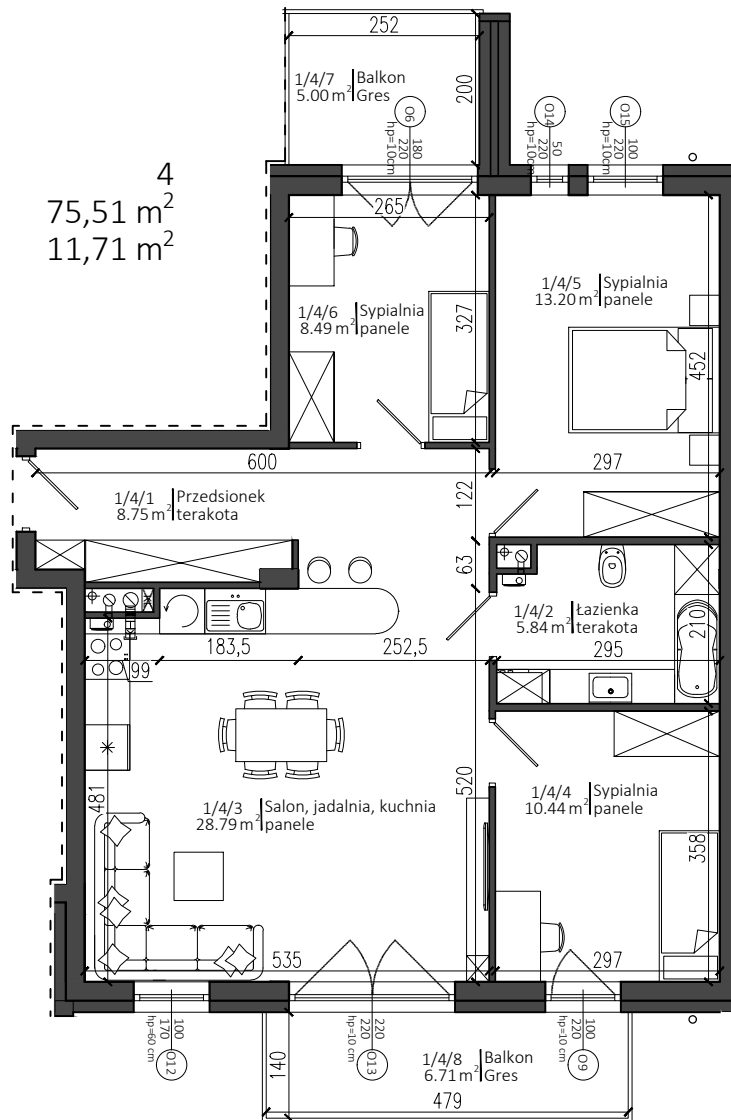

Apartamenty Warszawska 24

Nowy Dwór Mazowiecki

P.W. AS-BUD sp. z o.o.
ul. Nowotęczna 6
05-100 Nowy Dwór Mazowiecki
tel. +48 22 775 51 82
www.mieszkac.org

M 1/4 I PIĘTRO

LICZBA POKOI 4
POW. UŻYTKOWA 75,51 m²
POW. BALKONU 11,71 m²

Rzut I piętra

Podana powierzchnia jest orientacyjna i nie stanowi oferty handlowej.

Sytuacja

Lokalizacja mieszkania